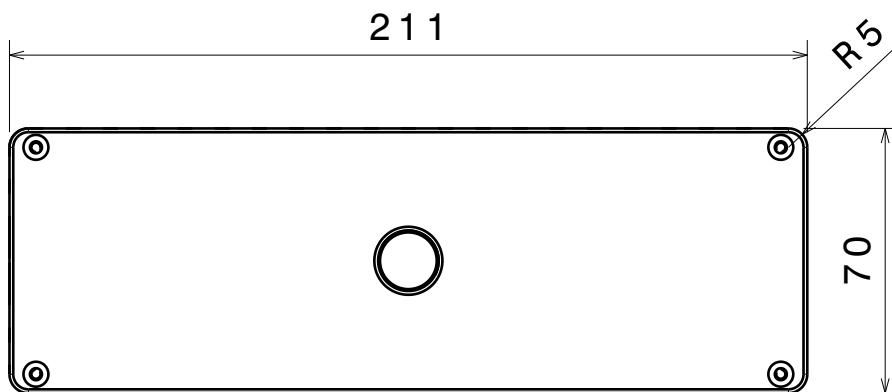

4x M3 on the bottom
depth: 3 mm

Untersicht
Maßstab: 1:2

Seitenansicht rechts
Maßstab: 1:2

Vorderansicht
Maßstab: 1:2