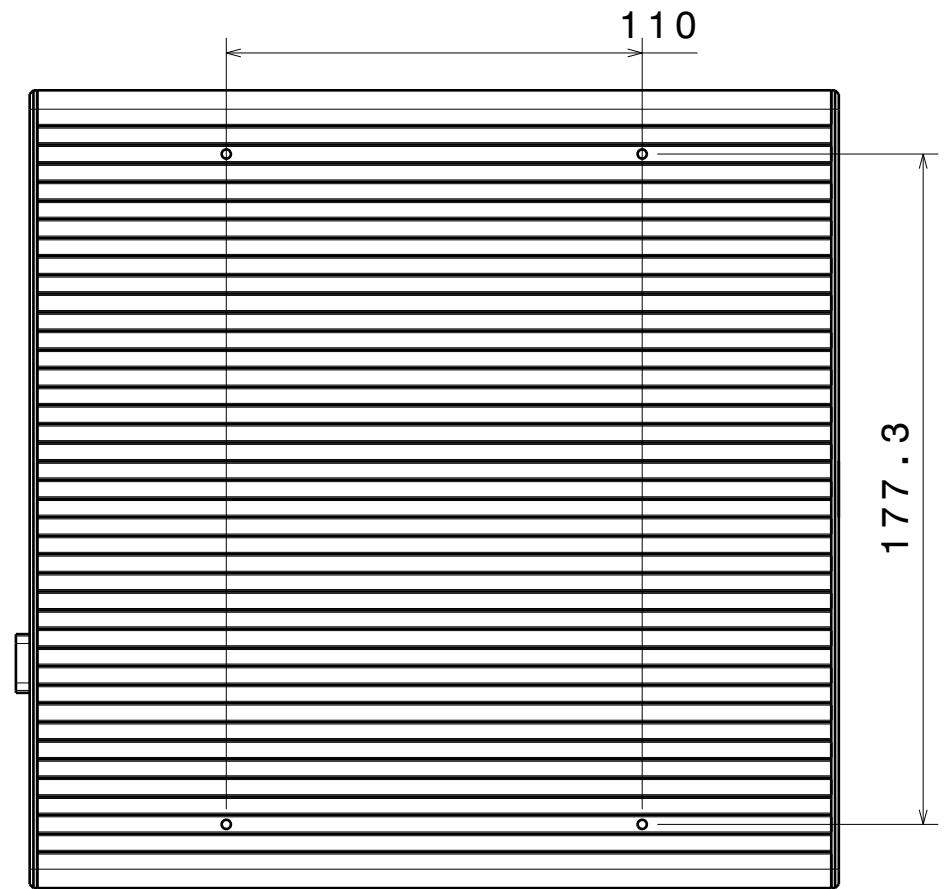

4x M3 on the bottom
depth: 3 mm

Untersicht
Maßstab: 1:2

Seitenansicht rechts
Maßstab: 1:2

Vorderansicht
Maßstab: 1:2